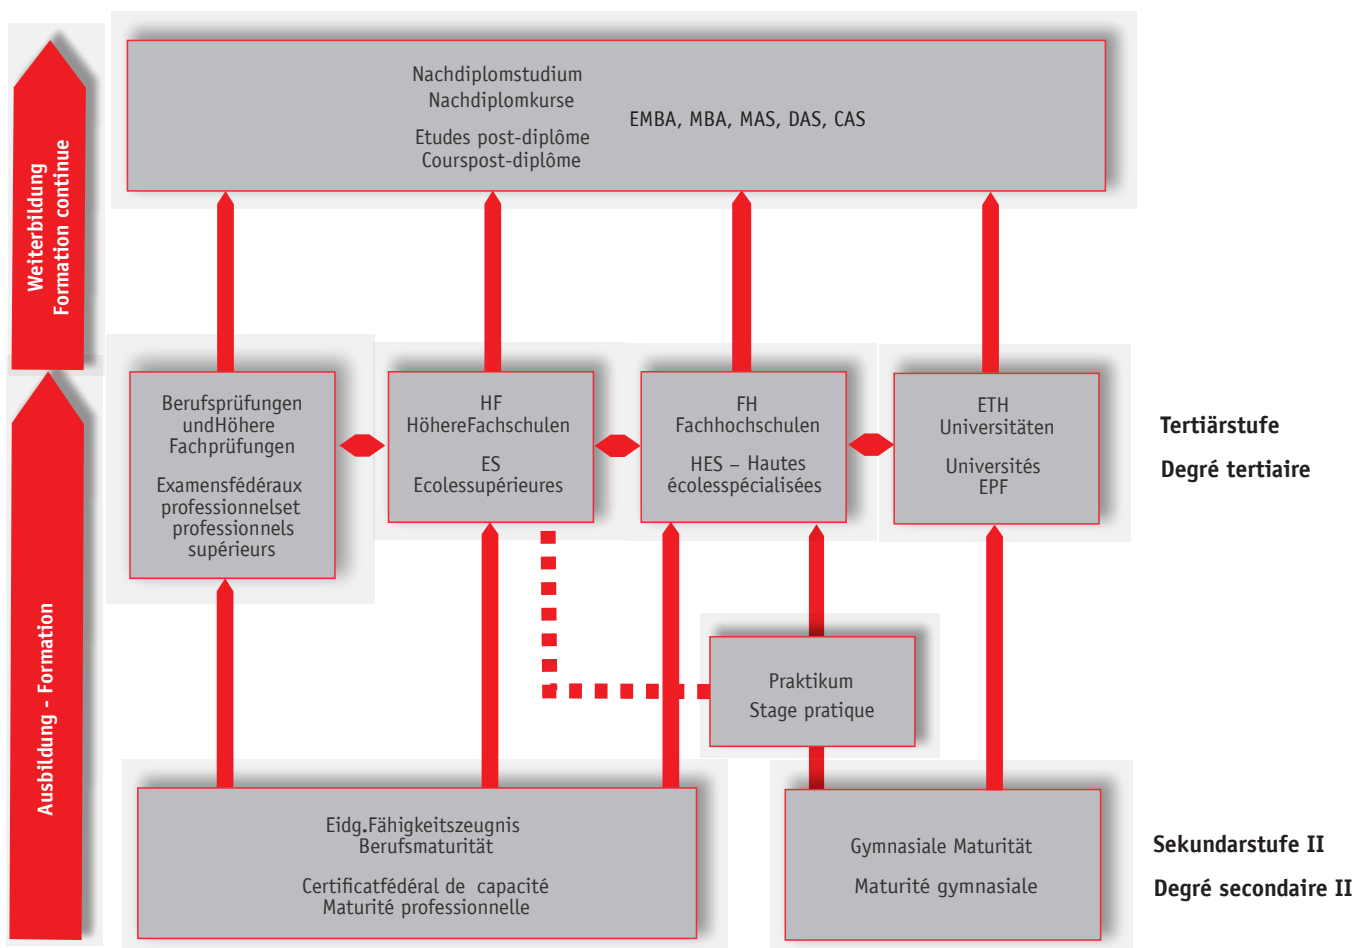

Durch das praxisorientierte Studium wird gewährleistet, dass die Absolventen HF die wichtige Aufgabe des Bindeglieds zwischen Theorie und Praxis erfüllen.

Diplômés d'une Ecole supérieure (ES)

Les Ecoles supérieures (ES) jouent un rôle important dans la formation et la formation continue des spécialistes actifs dans le monde du travail. Les Ecoles supérieures permettent d'acquérir les compétences requises pour assumer des responsabilités aussi bien techniques que de gestion. En outre, elles visent à promouvoir la capacité d'une approche analytique des problèmes liés au monde professionnel, ainsi que la mise en pratique des connaissances acquises.

La durée et l'étendue des études dans une Ecole supérieure ES sont définies par les exigences minimales de l'«Ordonnance concernant les conditions minimales de reconnaissance des filières de formation et des études post-diplômes des écoles supérieures ES». Les filières de formation basées sur un certificat de capacité pertinent reposent sur une formation en 2 ans à plein temps ou en 3 ans en emploi avec 3'600 heures de formation. Le contenu des études est chaque fois adapté aux besoins du marché de l'emploi.

Grâce à leurs études orientées sur la pratique, les diplômés ES remplissent la tâche importante de la liaison entre théorie et pratique.